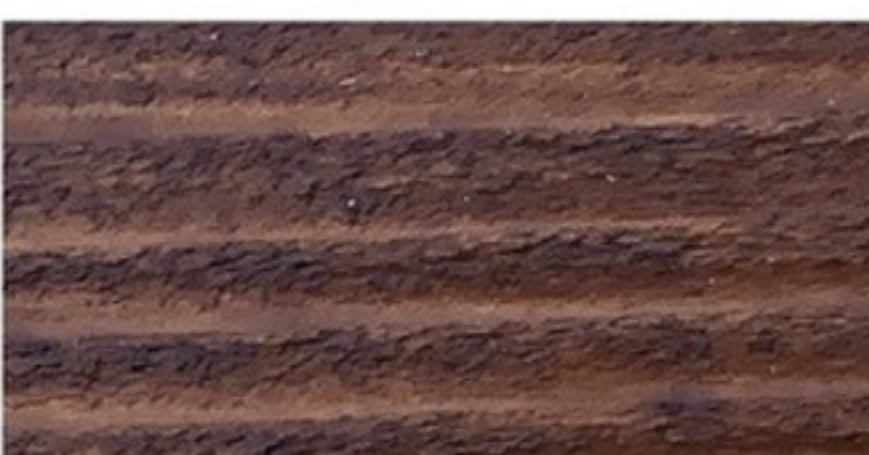

gaštan

eben makassar